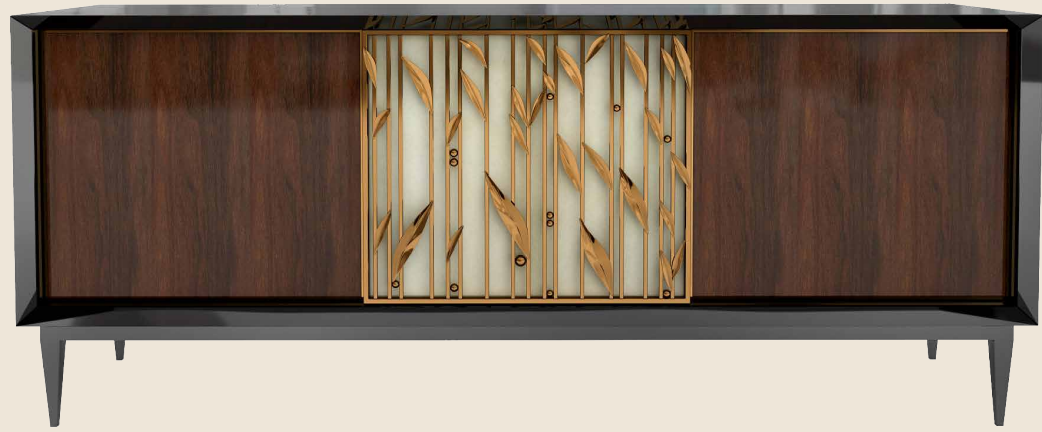

KYOTO CABINET 1401

— • —
L 1020 / D 400 / H 1550

SMALL SIDE TABLE 1402

— • —
D 540 / D 340 / H 600

FLORA CREDENZA 1404

L 2000 / D 550 / H 850

DOWNTOWN CONSOLE 1405

L 2100 / D 300 / H 600